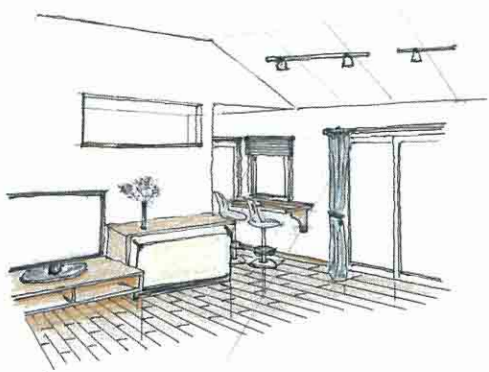

わたしたちの選択
長期優良認定住宅

平屋建ての家 完成現場見学会

お施様のご厚意により
完成現場を公開いたします

3 / 20 ~ 5 / 9 土日祝祭日 **ロングラン公開**

AM 10:00 ~ PM 5:00

♪ FPの家を見に行こう ♪

夫婦二人の時間をゆっくりと大切に過ごしたい
そんな理想の住まいをご自分の目で確かめて下さい