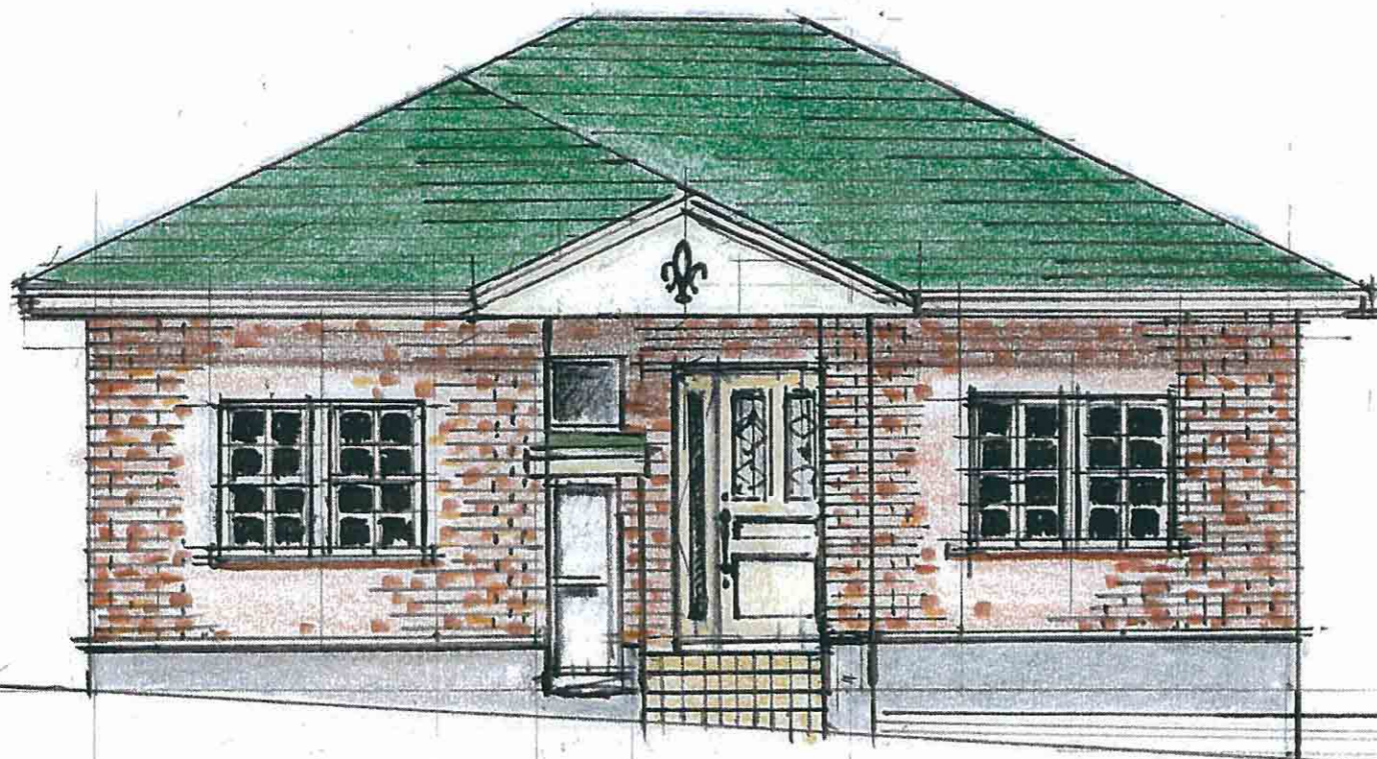

わたしたちの選択
長期優良認定住宅

平屋建ての家 完成現場見学会

お施様のご厚意により
完成現場を公開いたします

3 / 20 ~ 5 / 9 土日祝祭日 **ロングラン公開**

AM 10:00 ~ PM 5:00

♪ FPの家を見に行こう ♪

夫婦二人の時間をゆっくりと大切に過ごしたい
そんな理想の住まいをご自分の目で確かめて下さい

今日のみどころ

外部収納は
雪かきやタイヤなど
いろいろ収納できて便利

折りたたみ式の
テーブルカウンターで
お庭を眺めながら
ティータイム

引き戸中心の
バリアフリー設計で
移動もスムーズ

リビングは天井が
高く開放感バツグン

落ち着いたある外観
外壁には乾式タイル使用で
メンテナンスフリー

とくとも情報!

住宅版エコポイント・住宅ローン減税やその他の
住宅用減税策・借入金利の優遇制度まであり、今
年が過去最高のチャンスです。
さらに性能の高い家を建てて、長期のお金の節約
を考える制度もあります。
それが地球のため本当のECOとなります
当日現場にてご説明いたします。