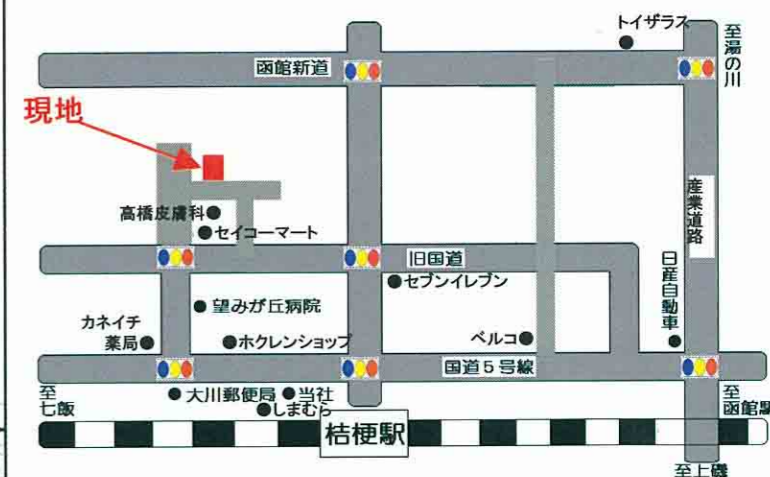

無結露保証はFPの家だけ

無結露50年保証 (FP構造体パネル)

結露には窓や壁に生ずる表面結露と壁の中の見えない所
に生ずる壁体内結露があります。壁体内結露は柱や壁を
腐らせ、住宅の寿命を縮めます。
FPの家の硬質ウレタンパネルは結露を生じません。さ
らに柱とFPパネルの密着接合が、地震にも強くなって
ます。