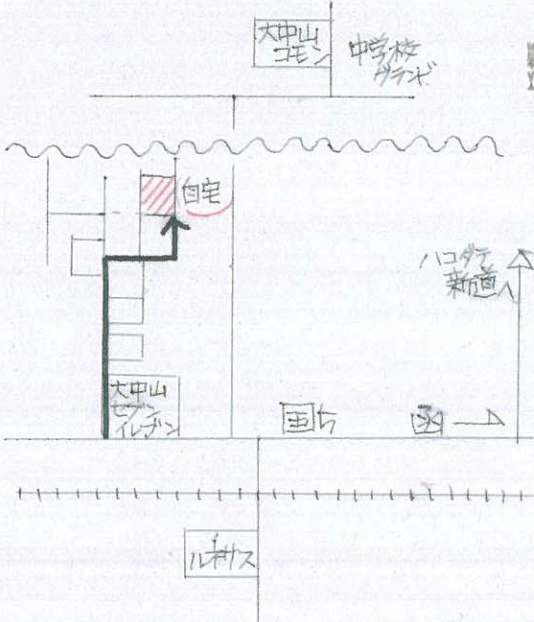

# snowdrop SELECT '10 SHOP 案内

★ 日・時 12月19日(日) OPEN 13:00~CLOSE 17:00  
 20日(月) " 10:30~ " 17:00  
 21日(火) " 10:30~ " 17:00  
 22日(水) " 10:30~ " 17:00

★ 場所

七飯町大中山2-16-27  
 TEL・FAX 0167-0443  
 ミリエ  
 丸江白宅